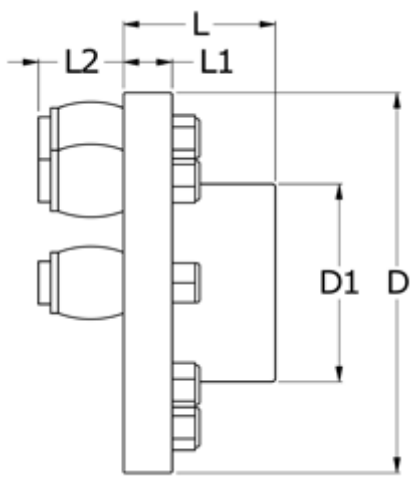

Varenummer: 330714402
Beskrivelse: Koblingsdel Rupex str. 144
Part 2 (inkl. bolte og puffer)

Mål

D	= 144
D1	= 84
L	= 55
L1	= 15
L2	= 35
Max boring	= 55
Moment (Nm)	= 500